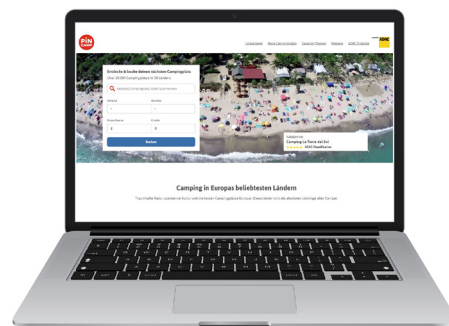

TCS Camping online Pacchetti 2026

www.pincamp.ch

Gruppo target: Turisti camping e caravaning

• www.pincamp.ch

PiNCAMP - La vostra porta d'ingresso in Germania, Paesi Bassi e Svizzera

Approfittate del boom del camping: ci sono oltre 2,3 milioni di veicoli da campeggio in Germania, Paesi Bassi e Svizzera - e oltre 120.000 nuove registrazioni ogni anno! Milioni di campeggiatori stanno pianificando la loro prossima vacanza online.

- I campeggiatori si lasciano ispirare su Facebook, Instagram e YouTube su PiNCAMP e consigliano i loro campeggi preferiti
 - I campeggiatori si lasciano ispirare da tanti consigli, trucchi e approfondimenti nella rivista online e nella newsletter di PiNCAMP

• Con PiNCAMP, i campeggiatori possono pianificare facilmente la loro prossima vacanza in campeggio. In qualità di inserzionisti, avete la possibilità di presentare le vostre offerte direttamente sulla piattaforma e di beneficiare della forte portata e dell'elevato livello di coinvolgimento dei nostri utenti.